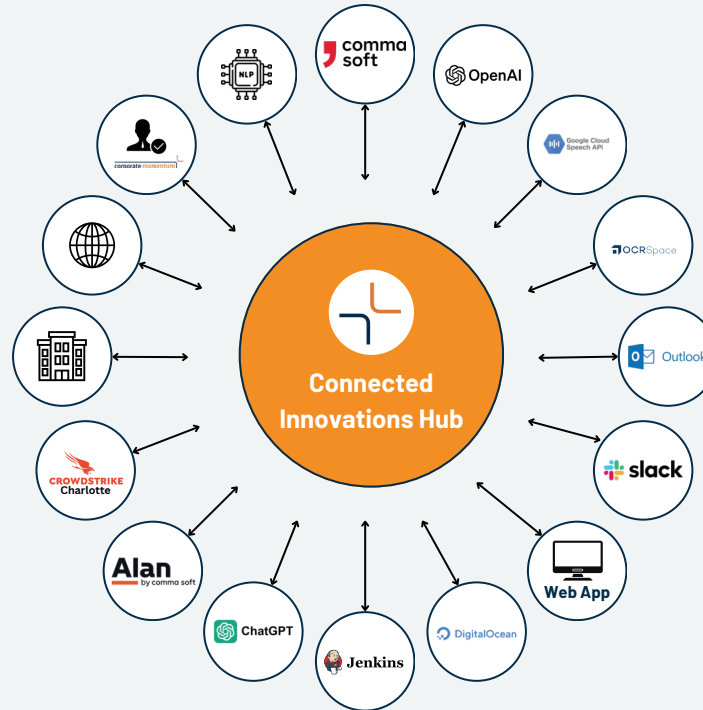

USE CASES

HUMAN RESOURCES

Automatisierung des Onboardings durch Integration von HR-Software, E-Mail und Kalender

MARKETING

Verknüpfung von Marketing-Automatisierungstools und CRM für gezielte Kampagnen

Connected Innovation Hub

IHRE PLATTFORM ZUR PROZESSORCHESTRIERUNG

FINANZEN

Automatisierung durch Integration von Buchhaltungssystemen und E-Mail

KUNDENSERVICE

Automatisierung von Anfragen durch Integration von Helpdesk-Tools und CRM

DARKO PRICA
MANAGING CONSULTANT

STAY CONNECTED

Erstellen Sie Workflows und integrieren Sie Systeme ohne Programmierkenntnisse. Mit unserer benutzerfreundlichen Drag-and-Drop-Oberfläche verbinden Sie Anwendungen und optimieren Ihre Geschäftsprozesse schnell und einfach.

Sprechen Sie uns an!

Ihre Vorteile

CONNECTED INNOVATION HUB: IHRE PLATTFORM FÜR DIGITALE EXZELLENZ

Nutzen Sie die Vorteile der Prozess-Orchestrierung und Automatisierung mit dem Connected Innovation Hub, der real-time iPaaS für eine effiziente und skalierbare Integration bietet.